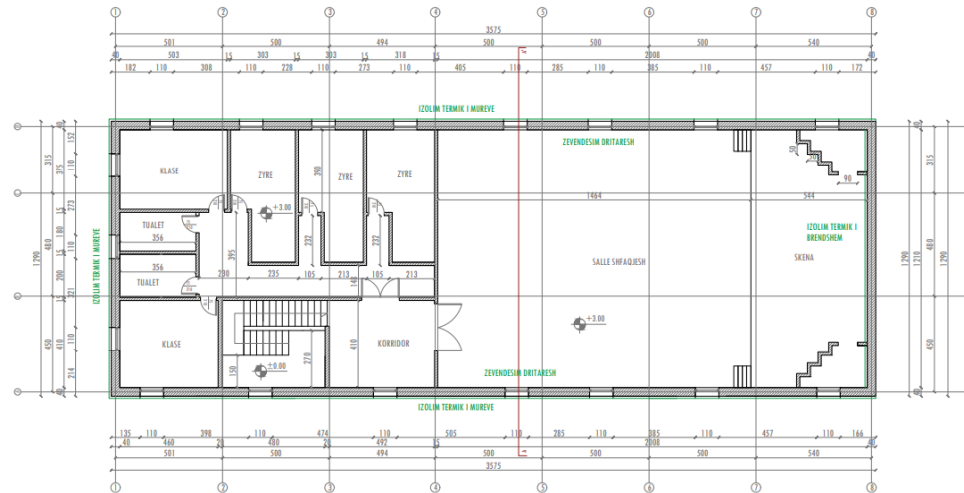

PROJEKT ARKITEKTURE

EMERTIMI I PROJEKTTI
RIKONSTRUKSION I QENDRES
KULTURORE TE FEMIJEVE, DEVOLL

ADRESA
BILISHT, DEVOLL
ZHVILLUESH
BASHKIA DEVOLL

PROJEKTUES
ARK. BRUNA ARKAXHIU

LEGJENDA & PERSHIKRIM
STRUKTURA
MURATURA
IZOLIMI

SIPERFAQE 455 m²

EMERTIMI I FLETES
PLANIMEIRI E KATIT TE PARE
(RIKONSTRUKTUAR)

SHKALLA
1:150

DATA
SHTATOR 2021

NUMRI I FLETES
A - 1.06