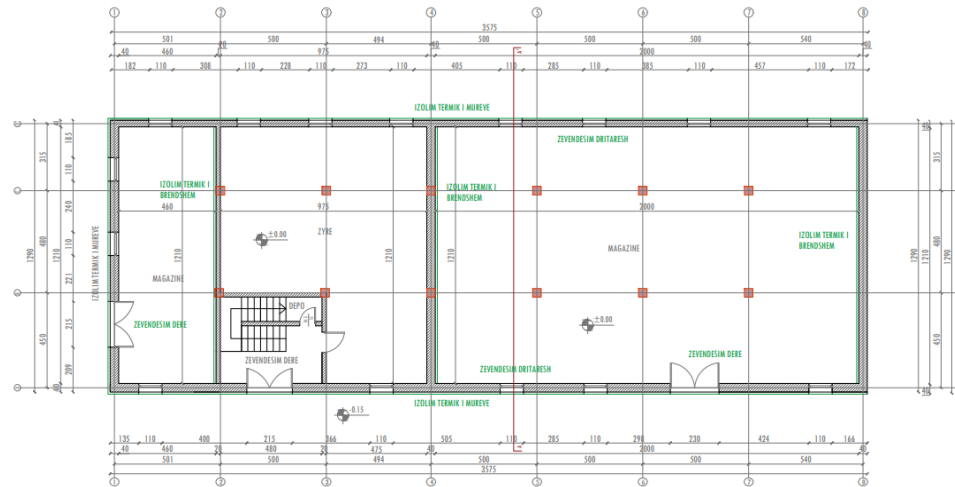

PROJEKT ARKITEKTURE

EMERTIMI I PROJEKTTIT
RIKONSTRUKSION I QENDRES
KULTURORE TE FEMIJEVE, DEVOLL

ADRESA
BILISHT, DEVOLL

ZHWILLUESI
BASHKIA DEVOLL

PROJEKTUES
ARK. BRUNA ARKAXHIU

LEGJENDA & PERSHKIRIM
STRUKTURA
MURATURA
IZOLIMI

SIPERFAQE 455 m²

EMERTIMI I FLETES
PLANIMETRI E KATIT PERDHE
(RIKONSTRUKTUAR)

SHKALLA
1:150

DATA
SHTATOR 2021

NUMRI I FLETES
A - 1.04